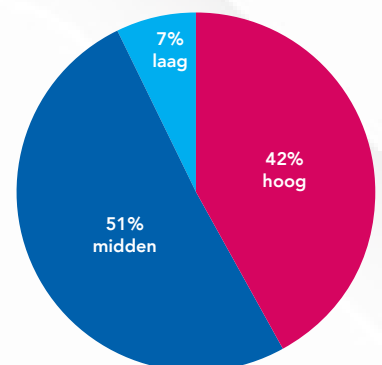

[Lees hier meer](#) over de mogelijkheden van adverteren op TV West.

Profiel kijkers TV West

Bron: Motivaction (gem. 2023)

Geslacht

Leeftijd

Hoogst genoten opleiding

Tarieven

Adverteren met hoge impact: beeld én geluid

Basistarieven TV West

spotlengte	prime-time tarief		daltarief	
	12.00-14.00 uur 16.30-18.30 uur 19.30-21.30 uur		overige uren	
		per sec.		per sec.
5 sec.	27,72	5,54	11,00	2,20
10 sec.	34,65	3,47	13,75	1,38
15 sec.	41,58	2,77	16,50	1,10
20 sec.	51,98	2,60	20,63	1,03
25 sec.	58,91	2,36	23,38	0,94
30 sec.	69,30	2,31	27,50	0,92
35 sec.	79,70	2,28	31,63	0,90
40 sec.	90,09	2,25	35,75	0,89
45 sec.	100,49	2,23	39,88	0,89
50 sec.	110,88	2,22	44,00	0,88
55 sec.	117,81	2,14	46,75	0,85
60 sec.	124,74	2,08	49,50	0,83
65 sec.	135,14	2,08	53,63	0,83
70 sec.	145,53	2,08	57,75	0,83
75 sec.	155,93	2,08	61,88	0,83
80 sec.	166,32	2,08	66,00	0,83
85 sec.	176,72	2,08	70,13	0,83
90 sec.	187,11	2,08	74,25	0,83
95 sec.	197,51	2,08	78,38	0,83
100 sec.	207,90	2,08	82,50	0,83
105 sec.	218,30	2,08	86,63	0,83
110 sec.	228,69	2,08	90,75	0,83
115 sec.	239,09	2,08	94,88	0,83
120 sec.	249,48	2,08	99,00	0,83
125 sec.	259,88	2,08	103,13	0,83
130 sec.	270,27	2,08	107,25	0,83
135 sec.	280,67	2,08	111,38	0,83
140 sec.	291,06	2,08	115,50	0,83
145 sec.	301,46	2,08	119,63	0,83
150 sec.	311,85	2,08	123,75	0,83
155 sec.	322,25	2,08	127,88	0,83
160 sec.	332,64	2,08	132,00	0,83
165 sec.	343,04	2,08	136,13	0,83
170 sec.	353,43	2,08	140,25	0,83
175 sec.	363,83	2,08	144,38	0,83