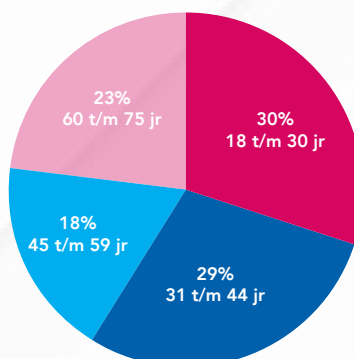

[Lees hier meer](#) over de mogelijkheden van adverteren op TV West.

Profiel kijkers TV West

Bron: Motivaction (gem. 2023)

Geslacht

Leeftijd

Hoogst genoten opleiding

Tarieven

Adverteren met hoge impact: beeld én geluid

Basistarieven TV West

spotlengte	prime-time tarief		daltarief	
	12.00-14.00 uur 16.30-18.30 uur 19.30-21.30 uur		overige uren	
		per sec.		per sec.
5 sec.	27,72	5,54	11,00	2,20
10 sec.	34,65	3,47	13,75	1,38
15 sec.	41,58	2,77	16,50	1,10
20 sec.	51,98	2,60	20,63	1,03
25 sec.	58,91	2,36	23,38	0,94
30 sec.	69,30	2,31	27,50	0,92
35 sec.	79,70	2,28	31,63	0,90
40 sec.	90,09	2,25	35,75	0,89
45 sec.	100,49	2,23	39,88	0,89
50 sec.	110,88	2,22	44,00	0,88
55 sec.	117,81	2,14	46,75	0,85
60 sec.	124,74	2,08	49,50	0,83
65 sec.	135,14	2,08	53,63	0,83
70 sec.	145,53	2,08	57,75	0,83
75 sec.	155,93	2,08	61,88	0,83
80 sec.	166,32	2,08	66,00	0,83
85 sec.	176,72	2,08	70,13	0,83
90 sec.	187,11	2,08	74,25	0,83
95 sec.	197,51	2,08	78,38	0,83
100 sec.	207,90	2,08	82,50	0,83
105 sec.	218,30	2,08	86,63	0,83
110 sec.	228,69	2,08	90,75	0,83
115 sec.	239,09	2,08	94,88	0,83
120 sec.	249,48	2,08	99,00	0,83
125 sec.	259,88	2,08	103,13	0,83
130 sec.	270,27	2,08	107,25	0,83
135 sec.	280,67	2,08	111,38	0,83
140 sec.	291,06	2,08	115,50	0,83
145 sec.	301,46	2,08	119,63	0,83
150 sec.	311,85	2,08	123,75	0,83
155 sec.	322,25	2,08	127,88	0,83
160 sec.	332,64	2,08	132,00	0,83
165 sec.	343,04	2,08	136,13	0,83
170 sec.	353,43	2,08	140,25	0,83
175 sec.	363,83	2,08	144,38	0,83