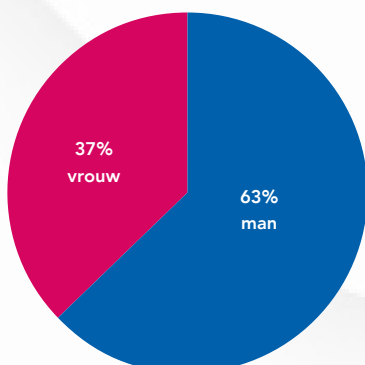

Profiel kijkers TV West

Bron: Motivaction (gem. 2023)

Geslacht